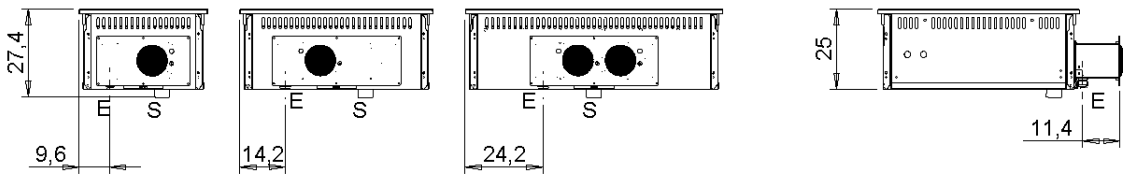

Installationspläne

MISURE IN cm - DIMENSIONS IN cm - ABMESSUNGEN IN cm - MESURES EN cm
MEDIDAS EN cm - MATEN IN cm - DIMENSIONES EN cm

NFT74ED
DPBE40..
DPFTEC..40
DI7FTE4..

NFT76ED
DPBE60..
DPFTEC..60
DI7FTE6..

NFT78ED
DPBE80..
DPFTEC..80
DI7FTE8..

Legenda - Legende - Key - Légende - Leyenda - Legenda - Legenda

E Pressacavo entrata linea elettrica - Stopfbuchse - Electric cable stress relief - Presse étoupe de câble él - Pisacable - Elektrische kabelwartel - Entrada cabo eléctrico	G Arrivo gas - Gasanschluss - Gas connection - Arrivée gaz - Union de gas - Gasaansluiting - Ligação gás
S Attacco scarico acqua - Wasserablauf - Water outlet - Vidange de l'eau - Desaguadero - Wateraftapaansluiting - Junção descarga água	H20 Arrivo acqua - Wasseranschluss - Water inlet - Arrivée eau - Union de agua - Wateraansluiting - Junção alimentação água
S1 Scarico vasca - Wannenabflussrohr - Pan outlet - Vidange du bac - Descarga cuba - Water toevoer - Descarga da cuba	A1 = Calda - Heiss - Warm - Chaude - Caliente - Warm - Morno A2 = Fredda - Kalt - Cold - Froid - Fria - Koude - Frio
S2 Valvola di depressione - Anti-depression valve - Unterdruck ventil - Soupape de dépression - Válvula de depresión - Onderdrukklep - Válvula de depressão	
S3 Scarico acqua intercapedine - Wasserablauf Zwischenraum - Jacket water drain Evacuation eau double envelope - Descarga de agua intersticios - Afvoer water tussenuimte - Descarga de água na marmita com Sistema de aquecimento indirecto	
S4 Scarico - Abflussrohr - Drain - Tuyau d'évacuation - Tubo de drenaje - Aftapbuis - Tubulação de dreno Ø=4.5 cm	L Rubinetto di livello - Level tap - Wasserhahn - Robinet de niveau - Grifo de nivel - Niveukraan - Torneira de nível