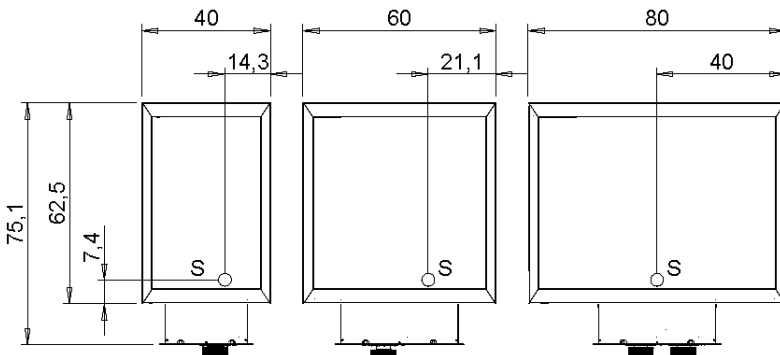

Installationspläne

MISURE IN cm - DIMENSIONS IN cm - ABMESSUNGEN IN cm - MESURES EN cm
MEDIDAS EN cm - MATEN IN cm - DIMENSIONES EN cm

NFT74ED
DPBE40..
DPFTEC..40
DI7FTE4..

NFT76ED
DPBE60..
DPFTEC..60
DI7FTE6..

NFT78ED
DPBE80..
DPFTEC..80
DI7FTE8..

Legenda - Legende - Key - Légende - Leyenda - Legenda - Legenda

E Pressacavo entrata linea elettrica - Stopfbuchse - Electric cable stress relief - Presse étoupe de câble él - Pisacable - Elektrische kabelwartel - Entrada cabo eléctrico	G Arrivo gas - Gasanschluss - Gas connection - Arrivée gaz - Union de gas - Gasaansluiting - Ligação gás
S Attacco scarico acqua - Wasserablauf - Water outlet - Vidange de l'eau - Desaguadero - Wateraftapaansluiting - Junção descarga água	H20 Arrivo acqua - Wasseranschluss - Water inlet - Arrivée eau - Union de agua - Wateraansluiting - Junção alimentação água
S1 Scarico vasca - Wannenabflussrohr - Pan outlet - Vidange du bac - Descarga cuba - Water toevoer - Descarga da cuba	A1 = Calda - Heiss - Warm - Chaude - Caliente - Warm - Morno A2 = Fredda - Kalt - Cold - Froid - Fria - Koude - Frio
S2 Valvola di depressione - Anti-depression valve - Unterdruck ventil - Soupape de dépression - Válvula de depresión - Onderdrukklep - Válvula de depressão	
S3 Scarico acqua intercapedine - Wasserablauf Zwischenraum - Jacket water drain Evacuation eau double envelope - Descarga de agua intersticios - Afvoer water tussenuimte - Descarga de água na marmita com Sistema de aquecimento indirecto	
S4 Scarico - Abflussrohr - Drain - Tuyau d'évacuation - Tubo de drenaje - Aftapbuis - Tubulação de dreno Ø=4.5 cm	L Rubinetto di livello - Level tap - Wasserhahn - Robinet de niveau - Grifo de nivel - Niveukraan - Torneira de nível