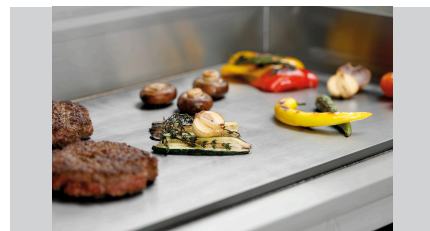

- Griddleplatte mit 2 Heizzonen
- ✓ Getrennt regelbar