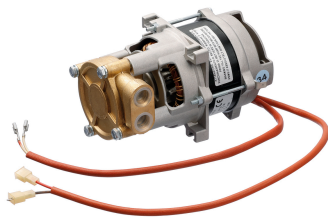

Art.-Nr. 109329
GTIN 4015613487069

Gläserpoliermaschine

STAINLESS
STEEL

- Anzahl Polierköpfe: 5
- Anschlusswert: 1,1 kW | 230 V | 50 Hz
- Politur-/Trocknungs-Art: Mikrofaser-Polierkopftücher mit Heißluftgebläse
- Eigenschaften: Mikrofaser-Polierkopftücher abnehmbar
- Inklusive: -

Art.-Nr. 109470
GTIN 4015613455624

Drucksteigerungspumpen-Set DSS10

- Anschlusswert: 0,15 kW | 230 V | 50 Hz
- Wichtiger Hinweis: -
- Material: Kunststoff
- Eigenschaften: -
- Set bestehend aus: 1 Pumpe (B 100 x T 175 x H 110 mm, 1,5 A)
1 Kondensator (B 35 x T 120 x H 35 mm)
- 6,3 µF: