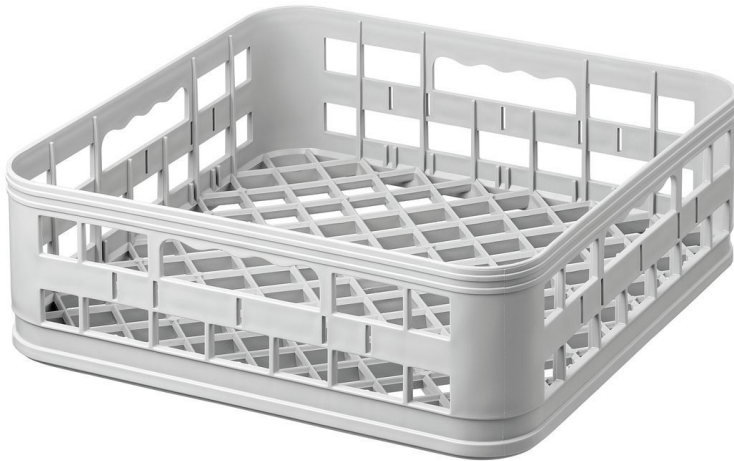

Universalkorb 350x350x110

- ▶ Korbgröße: 350 x 350 mm
- ▶ Korbhöhe: 110 mm

Beschreibung

Features

- Korbgröße: 350 x 350 mm
- Anzahl Fächer: 1
- Farbe: Grau
- Ausführung: Eben
- Geeignet für: Gläser
Tassen
- Wichtiger Hinweis: -
- Innenhöhe: 103 mm
- Stapelbar: Ja
- Material: Kunststoff
- Maße: B 350 x T 350 x H 110 mm
- Gewicht: 0,8 kg

Universalkorb 350x350x110 Ergänzungsprodukte

Untertasseneinsatz zu Spülkorb

- Wichtiger Hinweis: -
- Material: Stahl
Beschichtet
- Anzahl Fächer: 14
- Maße: B 300 x T 100 x H 90 mm
- Gewicht: 0,2 kg

Art.-Nr. 110317
GTIN 4015613432014

Besteckköcher für Spülmaschinen

- Farbe: Grau
- Wichtiger Hinweis: -
- Material: Kunststoff
- Durchmesser: 107 mm
- Maße: B 107 x T 107 x H 119 mm
- Gewicht: 0,1 kg

Art.-Nr. 110318
GTIN 4015613432021