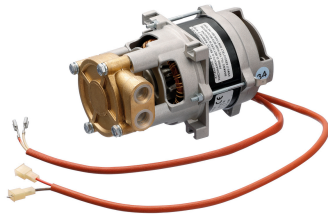

Spülmaschine US M500 LPWR K

Ergänzungsprodukte

Drucksteigerungspumpen-Set DSS10

- Anschlusswert: 0,15 kW | 230 V | 50 Hz
- Wichtiger Hinweis: -
- Material: Kunststoff
- Eigenschaften: -
- Set bestehend aus: 1 Pumpe (B 100 x T 175 x H 110 mm, 1,5 A)
  1 Kondensator (B 35 x T 120 x H 35 mm)
- 6,3 µF:

Art.-Nr. 109562
GTIN 4015613721279