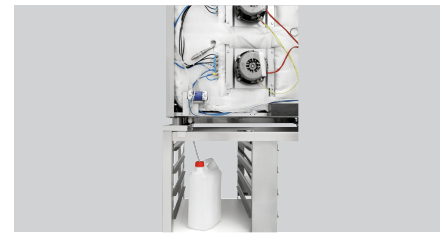

Kombidämpfer-Beschwadungskit

► Ausgelegt für die Kombidämpfer der Serie Silversteam

► Inhalt Kanister: 5 Liter

Beschreibung

Die unkomplizierte Alternative:
Das Beschwadungskit ermöglicht eine Beschwadung auch ohne Festwasseranschluss

Features

- Material: Kunststoff
Metall
- Wichtiger Hinweis: -
- Set bestehend aus: 1 Kunststoffkanister (5 Liter)
1 Pumpe
1 Verbindungsschlauch: Kanister - Pumpe (150 cm)
1 Verbindungsschlauch: Pumpe - Beschwadungsrohr (80 cm)
Installationsmaterial
- Maße: B 325 x T 260 x H 140 mm
- Gewicht: 0,98 kg