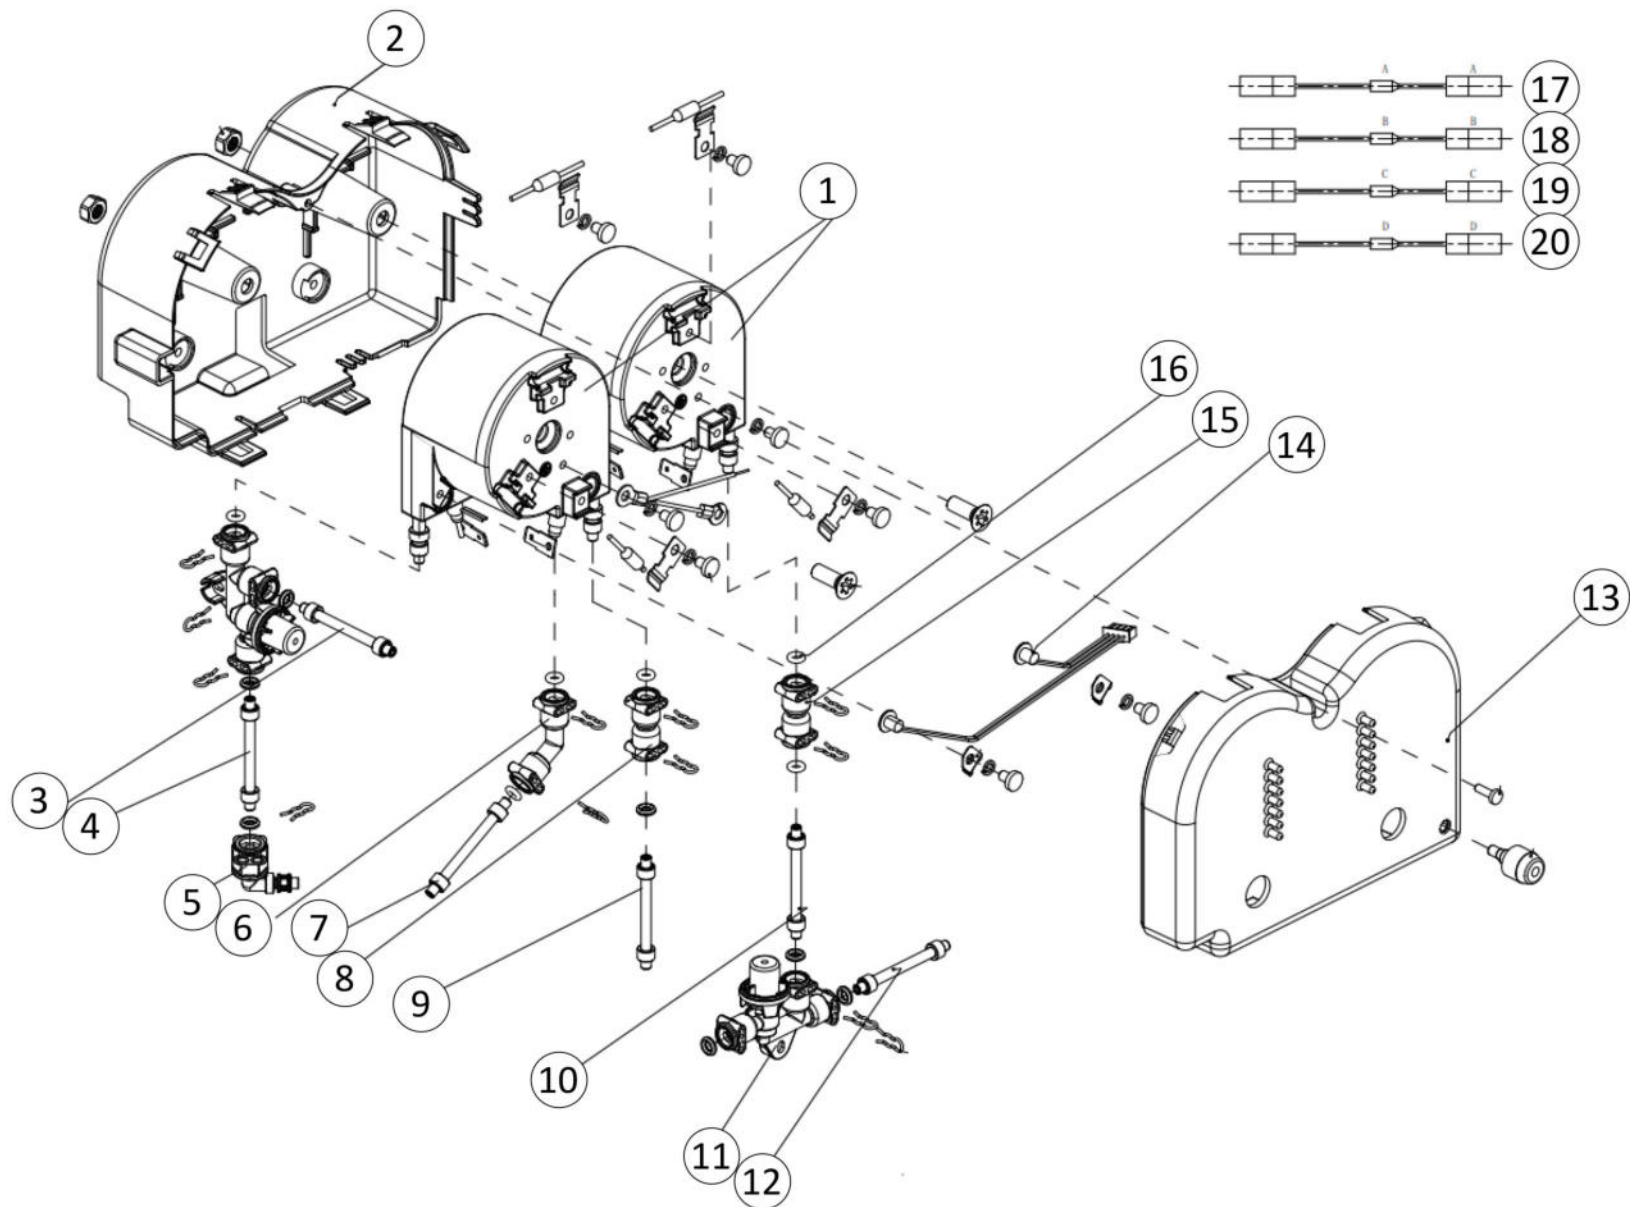

Pos.	Artikelbeschreibung	Description of item	Artikel Nr./Item No.
2	Zahnrad, Brüheinheit	Gear, brew unit	E079000091A
5	O-Ring D37.69 x D44.75	O-ring D37.69 x D44.75	E073000065
6	Basis des stumpfen Brühkopfes	Base of blunt boiled head	E079000413
7	Feder	Spring	E072000136
8	Glaskugel	Glass ball	E073000148
9	Ring	Blocker ring	E073000431
10	Halterung	Blocker Support	E079000675
11	Metallsieb Brüheinheit	brew unit metal mesh	E073000068A
12	Schraube	Screw	E072000025
13	Brühkopfgruppe (Glaskugel)	Brewing head group (glass ball)	E08810101058-01
14	Befestigung, links	Left fixing	E079000085
17	Halterung, Brüheinheit	Holder, brew unit	E079000084
20	Befestigung	Fixing	E079000087
21	Gehäuse, Brüheinheit	Body, brew unit kit	E08810101023
22	Wasserumleitung	Water diversion	E08810101024
23	Befestigung, rechts	Right fixing	E079000086
24	Abstreifer	Wiper	E079000092
25	Getriebeeinheit	Gear group	E08810101015
26	Brüheinheit ohne Zahnrad	Brew unit without gear	E088101992003
	Kaffeevollautomat Easy Plus 550 Artikel-Nr.: 190096	<u>Ersatzteilliste</u> 27.05.2024	Seite 12 / 27

Pos.	Artikelbeschreibung	Description of item	Artikel Nr./Item No.
1	Dichtring Bohnen	Beans sealing	E073000519

Kaffeevollautomat Easy Plus 550  
 Artikel-Nr.: 190096

Ersatzteilliste  
 27.05.2024

Seite  
 14 / 27