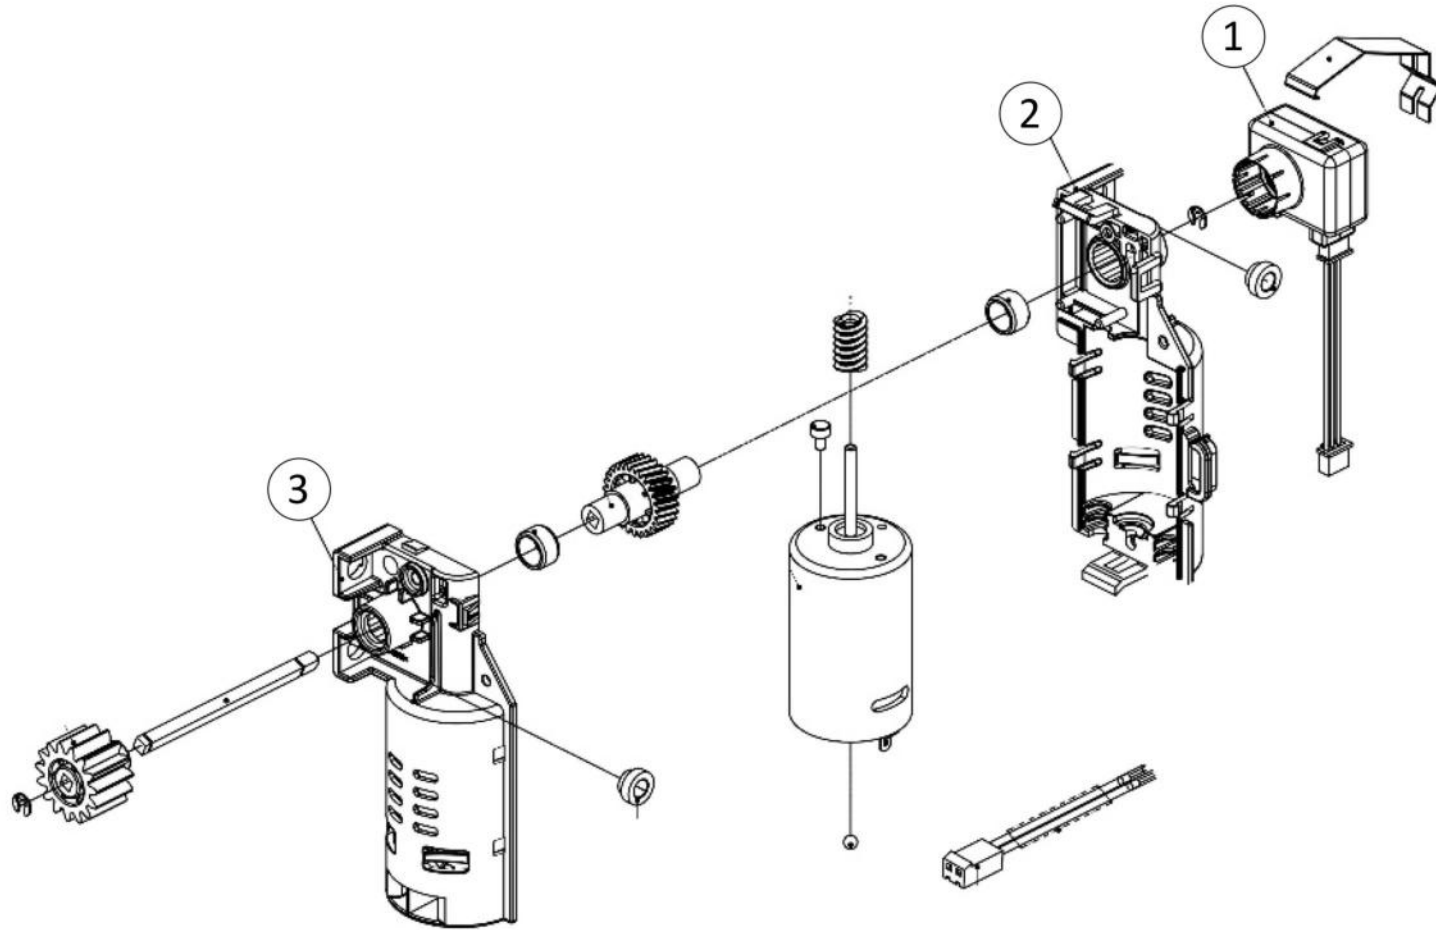

Pos.	Artikelbeschreibung	Description of item	Artikel Nr./Item No.
2	Zahnrad, Brüheinheit	Gear, brew unit	E079000091A
5	O-Ring D37.69 x D44.75	O-ring D37.69 x D44.75	E073000065
6	Basis des stumpfen Brühkopfes	Base of blunt boiled head	E079000413
7	Feder	Spring	E072000136
8	Glaskugel	Glass ball	E073000148
9	Ring	Blocker ring	E073000431
10	Halterung	Blocker Support	E079000675
11	Metallsieb Brüheinheit	brew unit metal mesh	E073000068A
12	Schraube	Screw	E072000025
13	Brühkopfgruppe (Glaskugel)	Brewing head group (glass ball)	E08810101058-01
14	Befestigung, links	Left fixing	E079000085
17	Halterung, Brüheinheit	Holder, brew unit	E079000084
20	Befestigung	Fixing	E079000087
21	Gehäuse, Brüheinheit	Body, brew unit kit	E08810101023
22	Wasserumleitung	Water diversion	E08810101024
23	Befestigung, rechts	Right fixing	E079000086
24	Abstreifer	Wiper	E079000092
25	Getriebeeinheit	Gear group	E08810101015
26	Brüheinheit ohne Zahnrad	Brew unit without gear	E088101992003
	Kaffeevollautomat Easy Plus 550 Artikel-Nr.: 190096	<u>Ersatzteilliste</u> 27.05.2024	Seite 12 / 27

Pos.	Artikelbeschreibung	Description of item	Artikel Nr./Item No.
1	Dichtring Bohnen	Beans sealing	E073000519

Kaffeevollautomat Easy Plus 550  
 Artikel-Nr.: 190096

Ersatzteilliste  
 27.05.2024

Seite  
 14 / 27