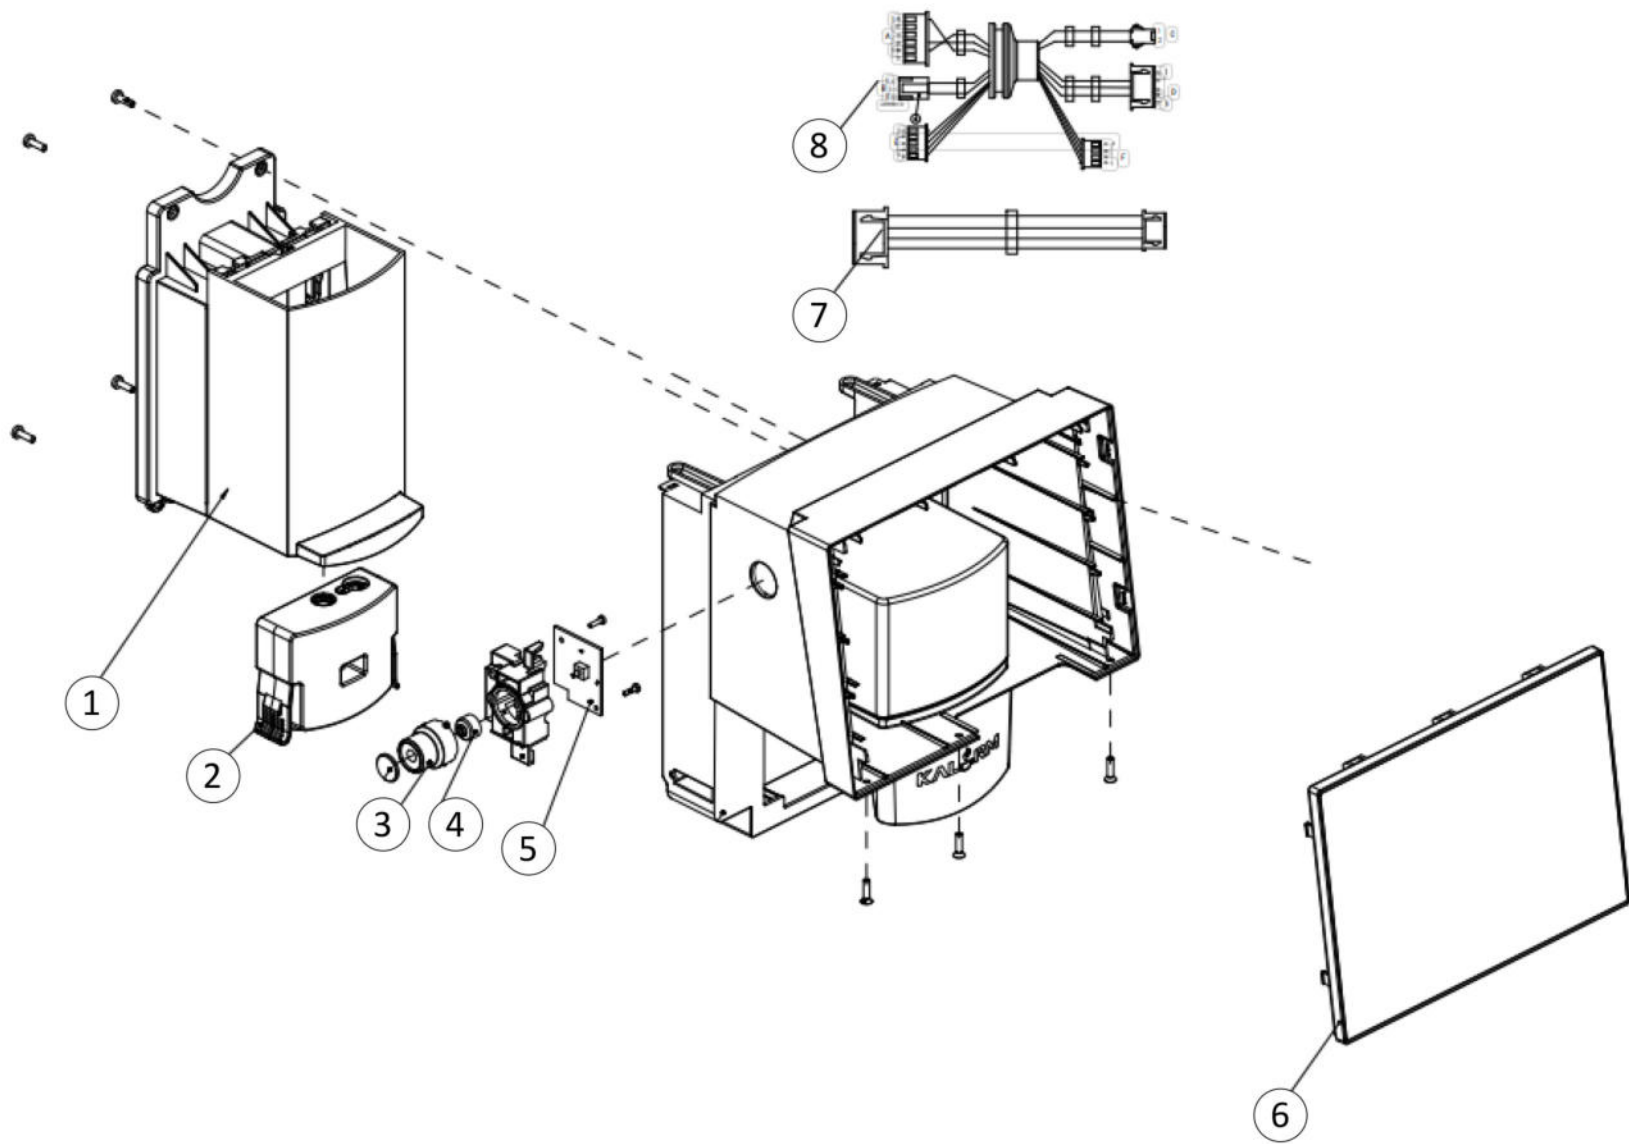

Pos.	Artikelbeschreibung	Description of item	Artikel Nr./Item No.
1	Abdeckung Bohnenbehälter	Bean hopper cover	E079001237
2	Bohnenbehälter	Bean hopper group	E08810501002
3	Abdeckung Pulverschacht	Powder chute cover	E08810501007
4	Abdeckung oben	Top cover	E08810501023
5	Bohnenrichter	Bean hopper support group	E08810501105
6	Abdeckung hinten	Back cover	E079001077
7	Deckel Wassertank	Water tank cover	E079001081
8	Seitenteil links	Left side section	E079001079
9	Wassertank	water tank assembly	E08810501008
10	Wasserstandsfühler	Water level sensor	E073000095A
11	Tropfschale	Drip tray assembly	E08810501159
12	Seitenteil rechts	Right side section	E079001078
			
<b>Kaffeevollautomat Easy Plus 550</b> <b>Artikel-Nr.: 190096</b>		<u><b>Ersatzteilliste</b></u> <b>27.05.2024</b>	
			<b>Seite</b> <b>2 / 27</b>

Pos.	Artikelbeschreibung	Description of item	Artikel Nr./Item No.	
1	Mahlwerk	Grinder unit	E08810502009	
2	Brühgruppe	Brew unit	E08810501106	
3	Mikroschalter Abtropfschale	Micro switch drip tray	E073000088	
4	Wassereinlass Tank	Water Inlet assembly tank	E08810501084	
5	Flowmeter	flow meter	E078200037	
6	Luftventil	Air valve group	E0881030201001	
7	Fuß	Foot	E073000083	
8	Bedienfeld	Front display panel	E08810501094GS	
9	Hauptplatine	Main board	E08810501027	
10	Lüfter	Fan	E078200128A	
11	Heizung komplett	Thermoblock assembly	E08810501099	
12	Getriebemotor	Gear motor	E08810501104	
13	Wasserpumpe	Water pump assembly	E08810501013	
14	Puffertank	Buffer tank	E088101049	
15	Drainageventil	Drain valve	E08810101006	
16	Dichtung z. Puffertank	Sealing f. buffer tank	E073000092	
17	Mehrwegeventil	Multi-way valve assembly	E08810501093	
18	Transformator	Transformer	E078200028	
19	Anschlusskabel	Power cord	E078000464	
20	EMI-Filter	EMI filter	E078200032	
21	Traffoplatine	Power PCB	E08810501018	
		<b>Kaffeevollautomat Easy Plus 550</b> <b>Artikel-Nr.: 190096</b>	<u>Ersatzteilliste</u> <b>27.05.2024</b>	<b>Seite</b> <b>4 / 27</b>