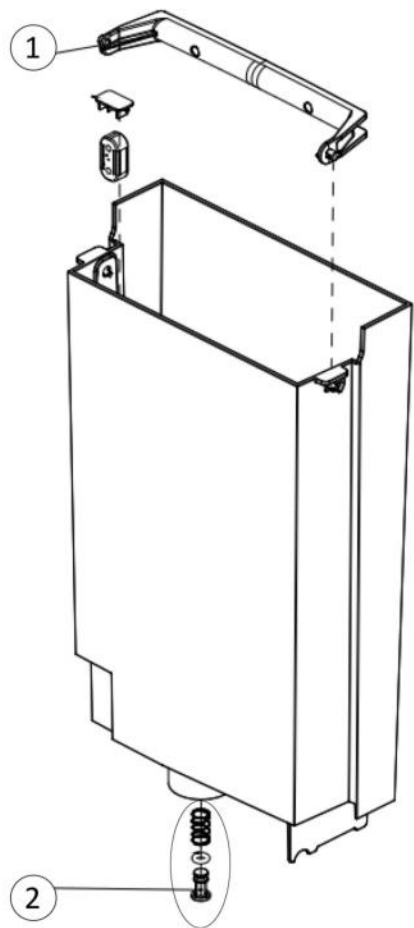

Pos.	Artikelbeschreibung	Description of item	Artikel Nr./Item No.
1	Dichtring Bohnen	Beans sealing	E073000519

Kaffeevollautomat Easy Plus 550  
 Artikel-Nr.: 190096

Ersatzteilliste  
 27.05.2024

Seite  
 14 / 27

Pos.	Artikelbeschreibung	Description of item	Artikel Nr./Item No.
1	Thermoblock 1400 Watt	Thermoblock---IRIS	E079200001
2	Gehäuse Thermoblock	Thermoblock box	E079000332
3	Teflon-Rohr-A-195mm	Teflon pipe-A-195mm	E073000433
4	Schlauch, Teflon 235mm	Hose, Teflon 235mm	E073000315
5	Verbindung	Connector	E079000239
6	Verbindung	Connector	E079000129
7	Teflonrohr D-F (205mm)	Teflon tube D-F(205mm)	E073000142
8	Verbindung	Connector	E079000127
9	Teflonrohr C (103mm)	Teflon pipe C (103mm)	E073000141
10	Teflonrohr B (65mm)	Teflon pipe B (65mm)	E073000140
11	Ventil	Valve	E08810101003
12	Teflon-Rohr A (90mm)	Teflon pipe A (90mm)	E073000139
13	Deckel Thermoblock	Thermoblock box cover	E079000331
14	Sensor	Sensor	E073000074
15	Verbindung	Connector	E079000127
16	O-Ring D3.3 x D7.3	O-ring D3.3 x D7.3	E073000029
17	Sicherung	Fuse	E078000014GS
18	Thermosicherung blau	Coffee thermoblock (neutual)	E078000015GS
19	Thermosicherung weis	Steam thermoblock (live-white)	E078000016GS
20	Thermosicherung schwarz	Steam thermoblock (neutual-black)	E078000017GS
<div style="display: flex; justify-content: space-between; align-items: center;">  <div style="text-align: center;"> <p><b>Kaffevollautomat Easy Plus 550</b></p> <p>Artikel-Nr.: 190096</p> </div> <div style="text-align: center;"> <p><u>Ersatzteilliste</u></p> <p>27.05.2024</p> </div> <div style="text-align: right;"> <p>Seite</p> <p>20 / 27</p> </div> </div>			