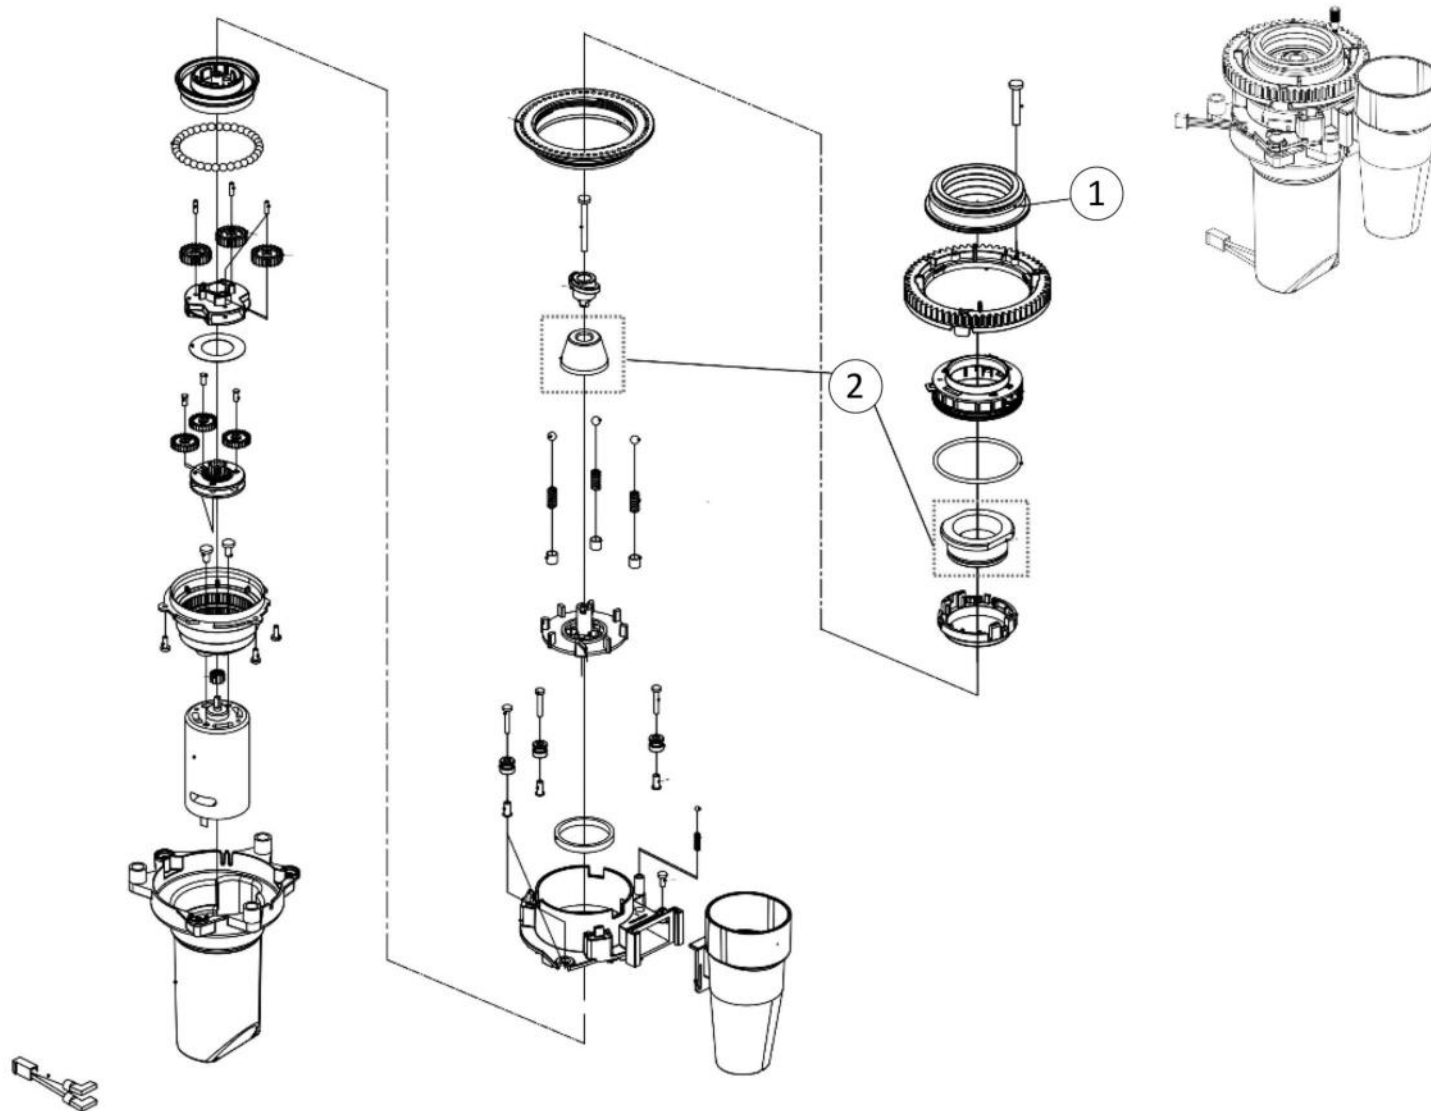

Pos.	Artikelbeschreibung	Description of item	Artikel Nr./Item No.
2	Zahnrad, Brüheinheit	Gear, brew unit	E079000091A
5	O-Ring D37.69 x D44.75	O-ring D37.69 x D44.75	E073000065
6	Basis des stumpfen Brühkopfes	Base of blunt boiled head	E079000413
7	Feder	Spring	E072000136
8	Glaskugel	Glass ball	E073000148
9	Ring	Blocker ring	E073000431
10	Halterung	Blocker Support	E079000675
11	Metallsieb Brüheinheit	brew unit metal mesh	E073000068A
12	Schraube	Screw	E072000025
13	Brühkopfgruppe (Glaskugel)	Brewing head group (glass ball)	E08810101058-01
14	Befestigung, links	Left fixing	E079000085
17	Halterung, Brüheinheit	Holder, brew unit	E079000084
20	Befestigung	Fixing	E079000087
21	Gehäuse, Brüheinheit	Body, brew unit kit	E08810101023
22	Wasserumleitung	Water diversion	E08810101024
23	Befestigung, rechts	Right fixing	E079000086
24	Abstreifer	Wiper	E079000092
25	Getriebeeinheit	Gear group	E08810101015
26	Brüheinheit ohne Zahnrad	Brew unit without gear	E088101992003
	Kaffeevollautomat Easy Plus 550 Artikel-Nr.: 190096	<u>Ersatzteilliste</u> 27.05.2024	Seite 12 / 27