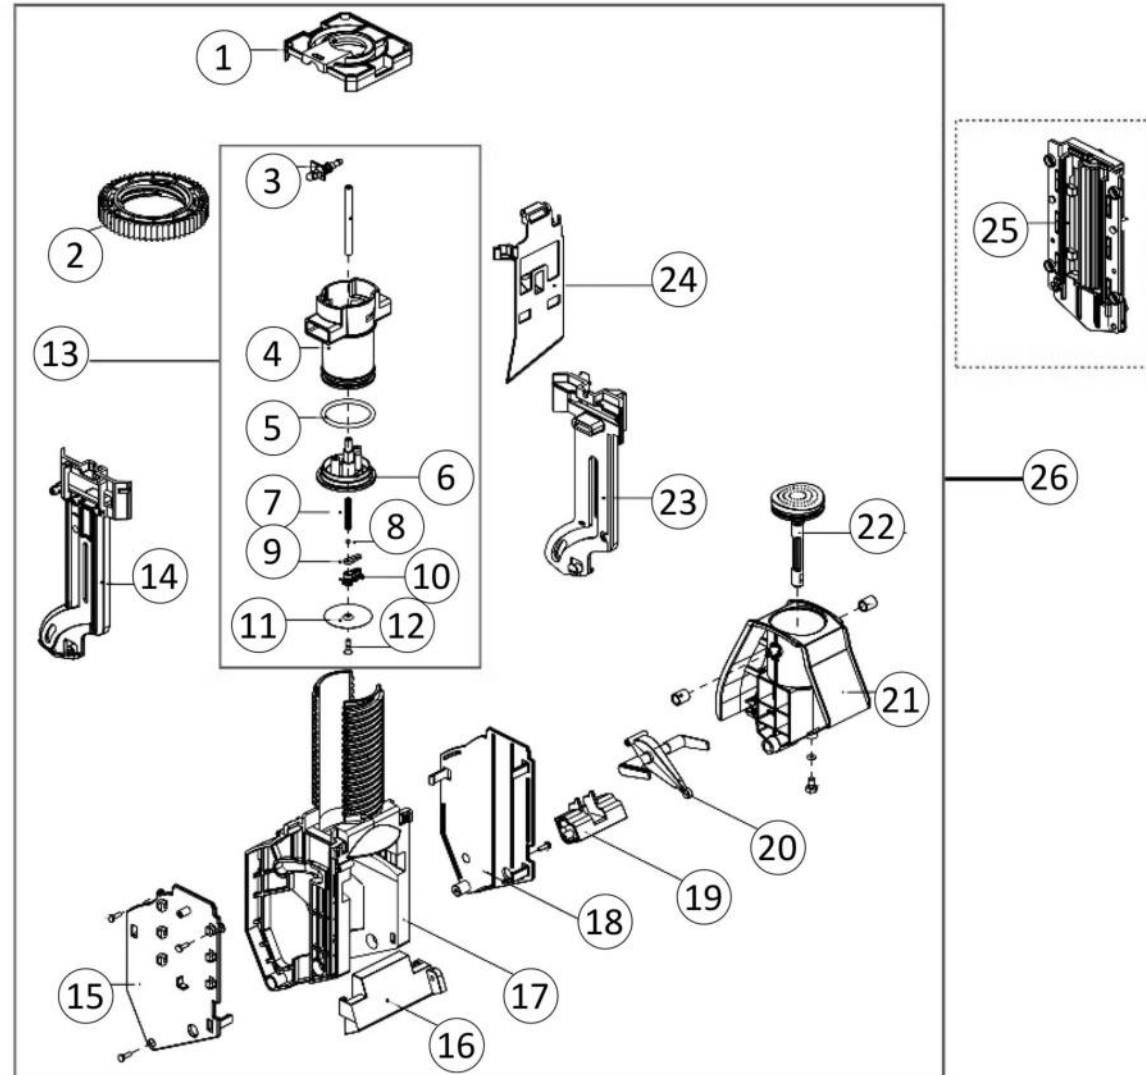

Pos.	Artikelbeschreibung	Description of item	Artikel Nr./Item No.
1	Kaffeeauslauf	Coffee spout group	E08810501025
2	Milchaufschäumer	Milk frother assembly	E08810501024
3	Ein-Aus Knopf	On-off Button	E079000406
4	Dichtung Silikon	Silicone pad	E073000047
5	Ein -/ Ausschalter Platine	Switch PCB	E078100031
6	Bildschirm	7 inch screen group	E08810501026GS
7	Verkabelung Schalter	Switch wiring	E078000391
8	Verkabelung Kommunikation	Communication wiring	E078000539
	<b>Kaffeevollautomat Easy Plus 550</b> <b>Artikel-Nr.: 190096</b>	<u>Ersatzteilliste</u> <b>27.05.2024</b>	<b>Seite</b> <b>6 / 27</b>

Pos.	Artikelbeschreibung	Description of item	Artikel Nr./Item No.
1	Halterung für Milchaufschäumer	Milk frother support	E079001105
2	Einstellung Milchaufschäumer	Milk frother adjustment unit	E079001108
3	Dampfdüse Abdeckung	Steam nozzle	E079000796
4	Milchaufschäumer	Milk frother body-E30	E073000567
5	Milchaufschäumer-Mischkammer	Milk frother mixed chamber	E079000797
6	Milchaufschäumerauslauf	Milk frother spout	E073000515
9	Milchschlauch komplett	Milk hose assembly	E08810502008
	<p align="center"><b>Kaffeevollautomat Easy Plus 550</b> Artikel-Nr.: 190096</p>	<p align="center"><u>Ersatzteilliste</u> 27.05.2024</p>	<p align="center">Seite 10 / 27</p>