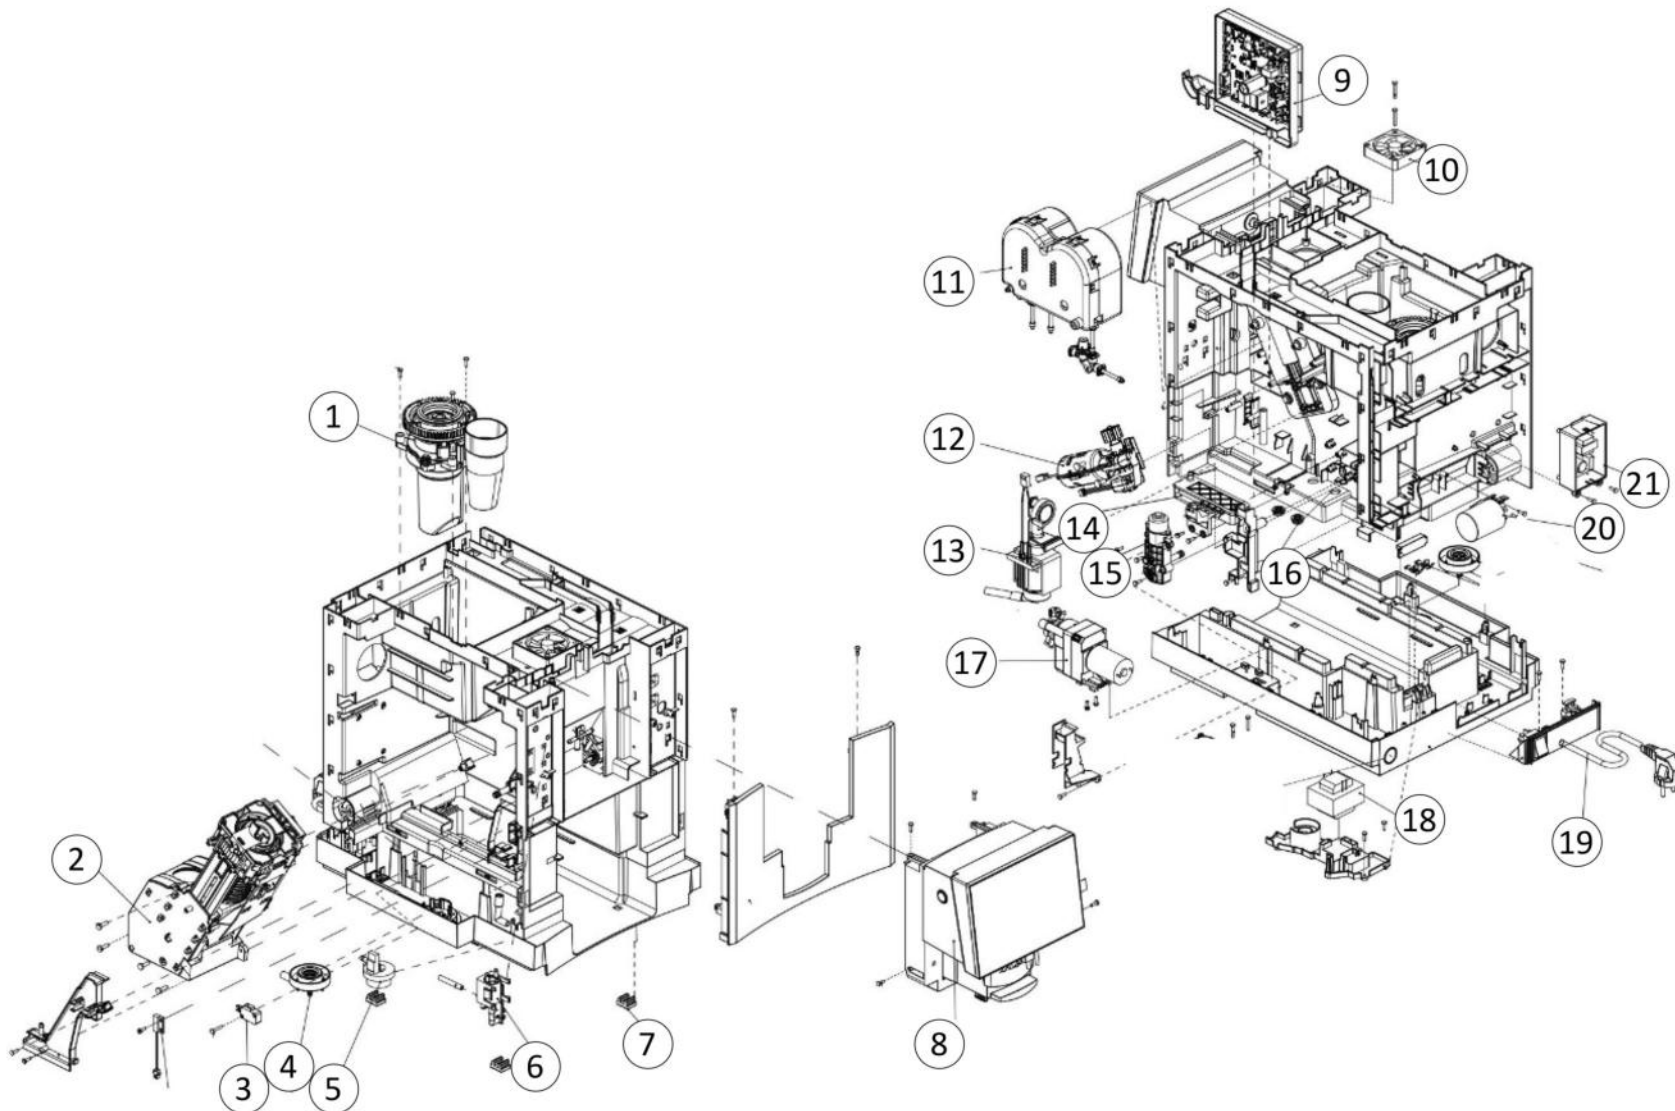

Pos.	Artikelbeschreibung	Description of item	Artikel Nr./Item No.
1	Abdeckung Bohnenbehälter	Bean hopper cover	E079001237
2	Bohnenbehälter	Bean hopper group	E08810501002
3	Abdeckung Pulverschacht	Powder chute cover	E08810501007
4	Abdeckung oben	Top cover	E08810501023
5	Bohnenrichter	Bean hopper support group	E08810501105
6	Abdeckung hinten	Back cover	E079001077
7	Deckel Wassertank	Water tank cover	E079001081
8	Seitenteil links	Left side section	E079001079
9	Wassertank	water tank assembly	E08810501008
10	Wasserstandsfühler	Water level sensor	E073000095A
11	Tropfschale	Drip tray assembly	E08810501159
12	Seitenteil rechts	Right side section	E079001078
			
<b>Kaffeevollautomat Easy Plus 550</b> <b>Artikel-Nr.: 190096</b>		<u><b>Ersatzteilliste</b></u> <b>27.05.2024</b>	
			<b>Seite</b> <b>2 / 27</b>

Pos.	Artikelbeschreibung	Description of item	Artikel Nr./Item No.	
1	Mahlwerk	Grinder unit	E08810502009	
2	Brühgruppe	Brew unit	E08810501106	
3	Mikroschalter Abtropfschale	Micro switch drip tray	E073000088	
4	Wassereinlass Tank	Water Inlet assembly tank	E08810501084	
5	Flowmeter	flow meter	E078200037	
6	Luftventil	Air valve group	E0881030201001	
7	Fuß	Foot	E073000083	
8	Bedienfeld	Front display panel	E08810501094GS	
9	Hauptplatine	Main board	E08810501027	
10	Lüfter	Fan	E078200128A	
11	Heizung komplett	Thermoblock assembly	E08810501099	
12	Getriebemotor	Gear motor	E08810501104	
13	Wasserpumpe	Water pump assembly	E08810501013	
14	Puffertank	Buffer tank	E088101049	
15	Drainageventil	Drain valve	E08810101006	
16	Dichtung z. Puffertank	Sealing f. buffer tank	E073000092	
17	Mehrwegeventil	Multi-way valve assembly	E08810501093	
18	Transformator	Transformer	E078200028	
19	Anschlusskabel	Power cord	E078000464	
20	EMI-Filter	EMI filter	E078200032	
21	Traffoplatine	Power PCB	E08810501018	
		<b>Kaffeevollautomat Easy Plus 550</b> <b>Artikel-Nr.: 190096</b>	<u>Ersatzteilliste</u> <b>27.05.2024</b>	<b>Seite</b> <b>4 / 27</b>