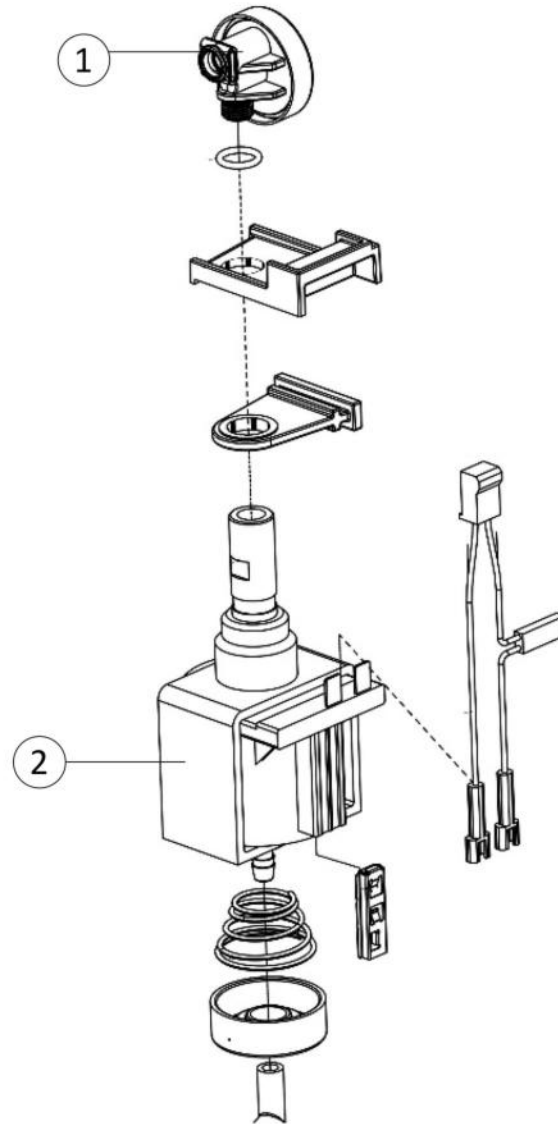

Pos.	Artikelbeschreibung	Description of item	Artikel Nr./Item No.
1	Thermoblock 1400 Watt	Thermoblock---IRIS	E079200001
2	Gehäuse Thermoblock	Thermoblock box	E079000332
3	Teflon-Rohr-A-195mm	Teflon pipe-A-195mm	E073000433
4	Schlauch, Teflon 235mm	Hose, Teflon 235mm	E073000315
5	Verbindung	Connector	E079000239
6	Verbindung	Connector	E079000129
7	Teflonrohr D-F (205mm)	Teflon tube D-F(205mm)	E073000142
8	Verbindung	Connector	E079000127
9	Teflonrohr C (103mm)	Teflon pipe C (103mm)	E073000141
10	Teflonrohr B (65mm)	Teflon pipe B (65mm)	E073000140
11	Ventil	Valve	E08810101003
12	Teflon-Rohr A (90mm)	Teflon pipe A (90mm)	E073000139
13	Deckel Thermoblock	Thermoblock box cover	E079000331
14	Sensor	Sensor	E073000074
15	Verbindung	Connector	E079000127
16	O-Ring D3.3 x D7.3	O-ring D3.3 x D7.3	E073000029
17	Sicherung	Fuse	E078000014GS
18	Thermosicherung blau	Coffee thermoblock (neutual)	E078000015GS
19	Thermosicherung weis	Steam thermoblock (live-white)	E078000016GS
20	Thermosicherung schwarz	Steam thermoblock (neutual-black)	E078000017GS
Kaffevollautomat Easy Plus 550 Artikel-Nr.: 190096 <u>Ersatzteilliste</u> 27.05.2024 Seite 20 / 27