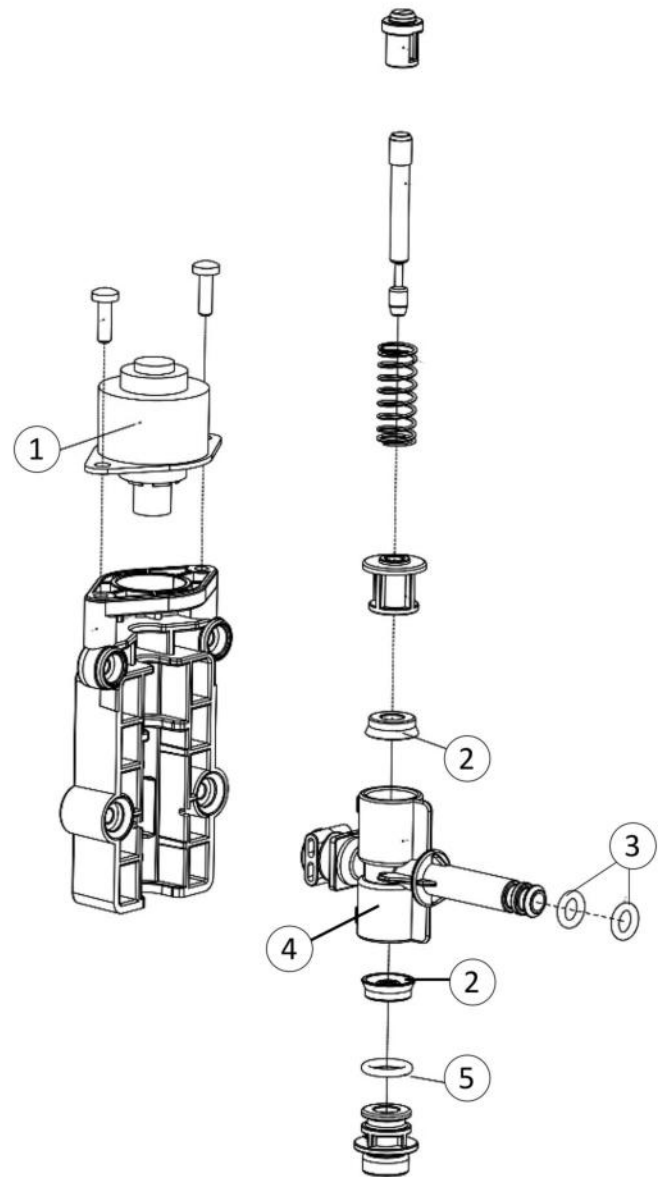

Pos.	Artikelbeschreibung	Description of item	Artikel Nr./Item No.
2	Zahnrad, Brüheinheit	Gear, brew unit	E079000091A
5	O-Ring D37.69 x D44.75	O-ring D37.69 x D44.75	E073000065
6	Basis des stumpfen Brühkopfes	Base of blunt boiled head	E079000413
7	Feder	Spring	E072000136
8	Glaskugel	Glass ball	E073000148
9	Ring	Blocker ring	E073000431
10	Halterung	Blocker Support	E079000675
11	Metallsieb Brüheinheit	brew unit metal mesh	E073000068A
12	Schraube	Screw	E072000025
13	Brühkopfgruppe (Glaskugel)	Brewing head group (glass ball)	E08810101058-01
14	Befestigung, links	Left fixing	E079000085
17	Halterung, Brüheinheit	Holder, brew unit	E079000084
20	Befestigung	Fixing	E079000087
21	Gehäuse, Brüheinheit	Body, brew unit kit	E08810101023
22	Wasserumleitung	Water diversion	E08810101024
23	Befestigung, rechts	Right fixing	E079000086
24	Abstreifer	Wiper	E079000092
25	Getriebeeinheit	Gear group	E08810101015
26	Brüheinheit ohne Zahnrad	Brew unit without gear	E088101992003
	Kaffeevollautomat Easy Plus 550 Artikel-Nr.: 190096	<u>Ersatzteilliste</u> 27.05.2024	Seite 12 / 27

Pos.	Artikelbeschreibung	Description of item	Artikel Nr./Item No.
1	Dichtring Bohnen	Beans sealing	E073000519

Kaffeevollautomat Easy Plus 550  
 Artikel-Nr.: 190096

Ersatzteilliste  
 27.05.2024

Seite  
 14 / 27