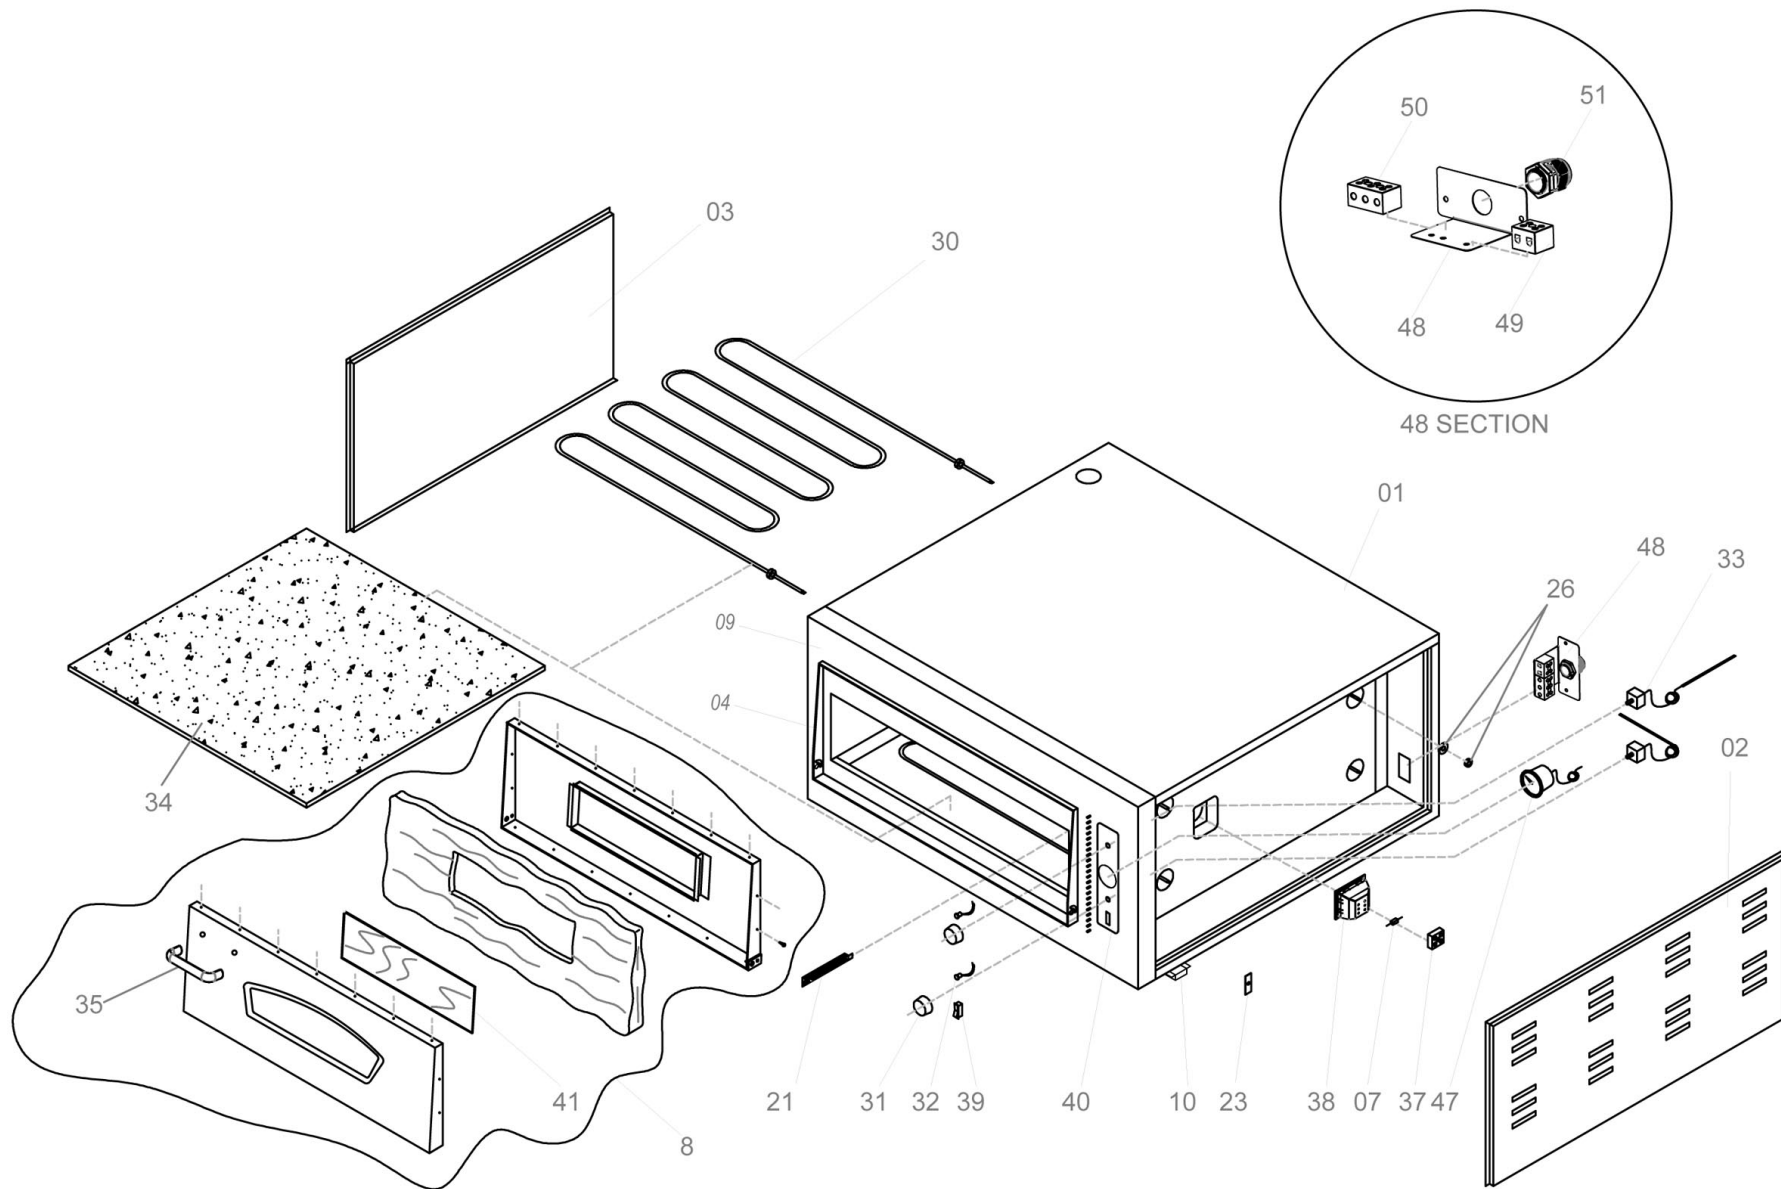

Pos.	Artikelbeschreibung	Description of item	Artikel Nr./Item No.
1	Gehäuse	Housing	E062101
2	Abdeckung, rechts	Right cover	E062102
3	Abdeckung, links	Left cover	E062103
4	Türrahmen	Door frame	045817
7	Vorwiderstand 5W	Resistor 5W	E073066
8	Tür, komplett	Door, complete	E062105
9	Blende	Panel	E062109
10	Fuß	Base	E050110
21	Halterung f. Thermostat	Bracket f. thermostat	E050121
23	Halterung f. Thermostat	Bracket f. thermostat	E050123
26	Befestigung f. Heizkörper	Fixing f. heating element	E050126
30	Heizkörper 2500W	Heating element 2500W	043923
31	Knebel z. Thermostat	Knob f. thermostat	042724
	Knebel, schwarz z. Thermostat	Knob, black f. thermostat	E042725
	Knebel, schwarz-verchromt z. Thermostat	Knob, black-chromed f. thermostat	E0ANOT235
32	Kontrolllampe, grün komplett	Green indicator light, complete	043828
33	Thermostat 450°C	Thermostat 450°C	0T450
34	Stein, feuerbeständig	Stone, fire resistant	042803
35	Griff m. Befestigung, klein bis 2013	Handle w. connect part, small until 2013	0BK600
	Griff m. Befestigung, groß ab 2013	Handle w. connect part, big from 2013	E0BK600N
37	Anschlussstück, 3-Polig, Keramik z. Vorwiderstand	Ceramic, 3-poles f. resistor	Auf Anfrage/on request
38	Halogenlampe m. Abdeckung, quadratisch	Halogen lamp w. cover, square	E015ELCSQ
	Lampe 220V, 25W, Halogen, G9	Lamp 220V, 25W, halogen, G9	06061056
39	Schalter	Switch	A040588
40	Bedienfeldfolie	Control panel sticker	E015ETKT69
41	Glasscheibe f. Tür	Glass f. door	044881
46	Anschlussklemme	Terminal clamp	049246
49	Anschlussstück, 2-polig, Keramik	Connector, 2-poles, ceramic	E073071
50	Anschlussstück, 3-polig, Keramik	Connector, 3-poles, ceramic	E073068
51	Zugentlastung PG21	Strain relief PG21	010578028
o.Abb/n.pic	Thermometer	Thermometer	E000521506