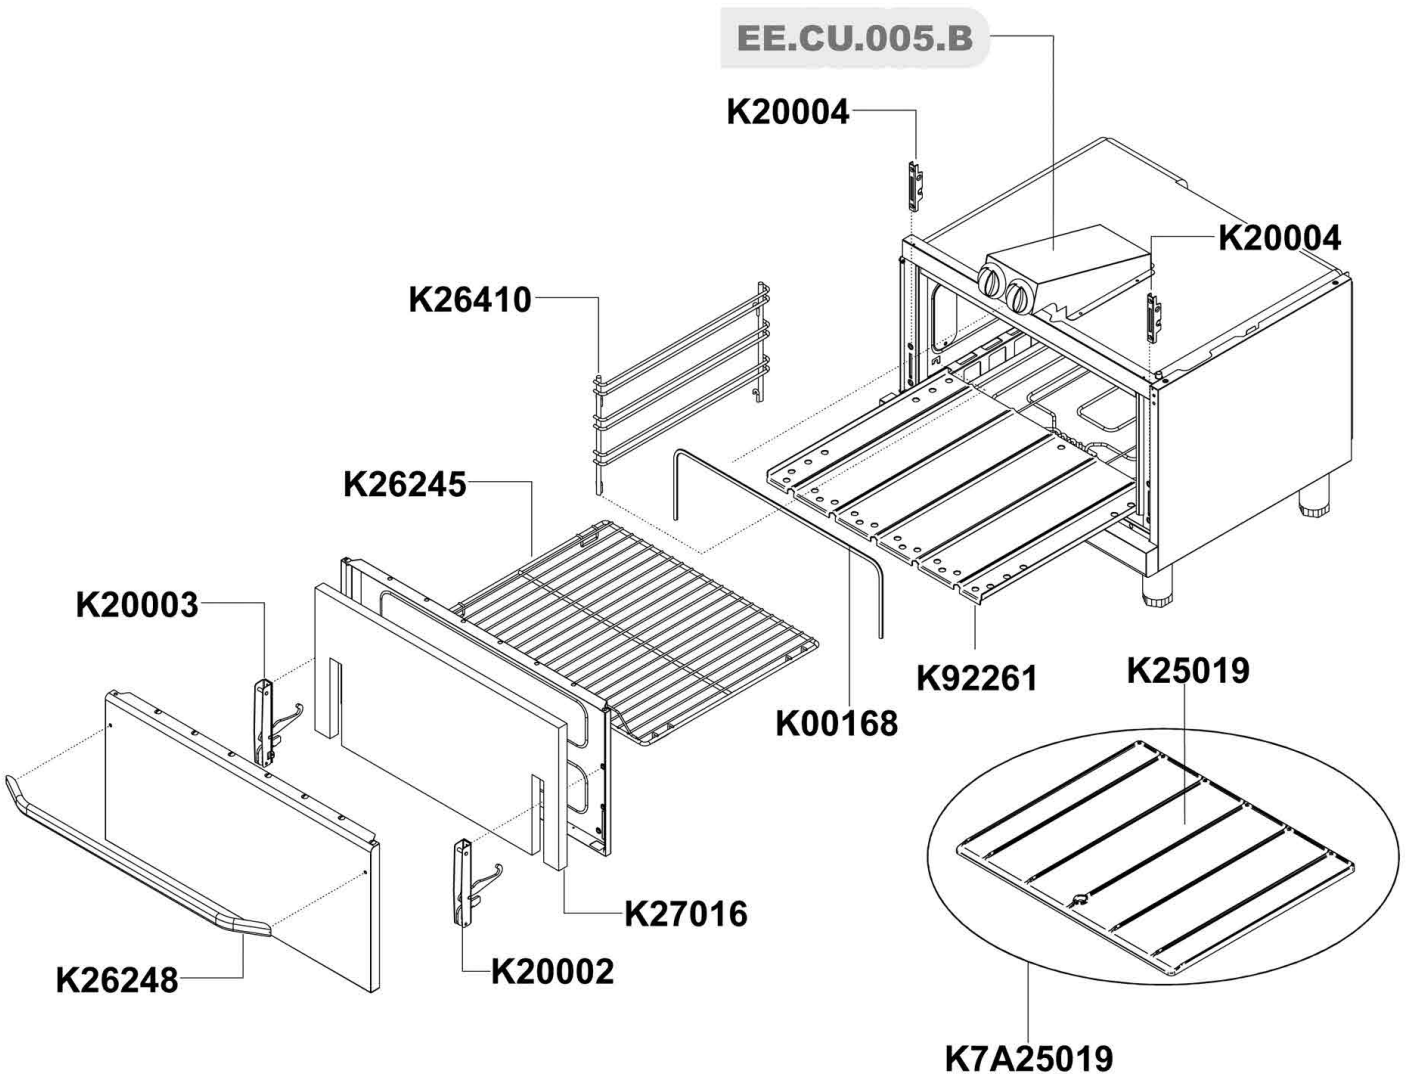

**EE.CU.005.B**

**K20004**

**K20004**

**K26410**

**K26245**

**K20003**

**K92261**

**K25019**

**K00168**

**K27016**

**K26248**

**K20002**

**K7A25019**

Pos.	Artikelbeschreibung	Description of item	Artikel Nr./Item No.
K24016	Vorschalter 16A	Switch 16A	049112
K24018	Verbindungsbügel	Connection bracket	049828
K24020	Anschlussklemme, 6-polig	Terminal clamp, 6-pole	049114
K24041	Sicherheitsthermostat L.120	Safety thermostat L.120	049389
K24112	Schalter, Wahlschalter	Switch, selection switch	E051037
K24158	Kontrolllampe orange	Orange indicator light	E024158
K24159	Kontrolllampe grün	Green indicator light	049139
K25019	Bodenblech	Bottom plate	053571
K25050	Rost für Gasherde Serie K7	Grid	E0K25050
K25110	Knebel, Gaseinstellung	Knob, gas setting	049062
K25121	Knebel 0-300° C, 6 x 6,4	Knob 0-300° C, 6 x 6,4	049111
K25125	Knebel, Backofenfunktionen	Knob, oven functions	049440
K25663	Leitung für Pilotflamme	Pilot flame line	E0K25663
K25664	Leitung für Pilotflamme	Pilot flame line	E0K25664
K25665	Schlauch für Brenner vorne	Hose for burner front	E0K25665
K25666	Schlauch für Brenner hinten	Hose for burner back	E0K25666
K25698	Gasrampe	Gas ramp	049970
K26152	Brennerdeckel DTK	Burner lid D TK	E0K26152
K26155	Brennerdeckel C TK	Burner lid C TK	E0K26155
K26163	C-TK Brenner	C-TK Burner	E0K26163
K26164	D-TK Brenner	D-TK Burner	E0K26164
K26165	Venturischlauch C	Venturi hose C	E0K26165
K26166	Venturischlauch D	Venturi hose D	E0K26166
K26245	Rost, 2/1 GN	Grid, 2/1 GN	049105
K26248	Türgriff	Door handle	049058
K26410	Rostaufnahme	Grid rail	049554
K26437	Fuß H130/190, mit Gewinde	Foot H130/190, w. thread	E026437
K27016	Isolierung	Insulation	048709
K29934	Heizkörper, 2700 W, 400 V	Heating element, 2700 W, 400 V	0K29934
K72060	Brennerschalen	Burner bowls	E0K72060
K92261	nur auf Anfrage	only on request	
K26479	Dichtung	Seal	E0K26479