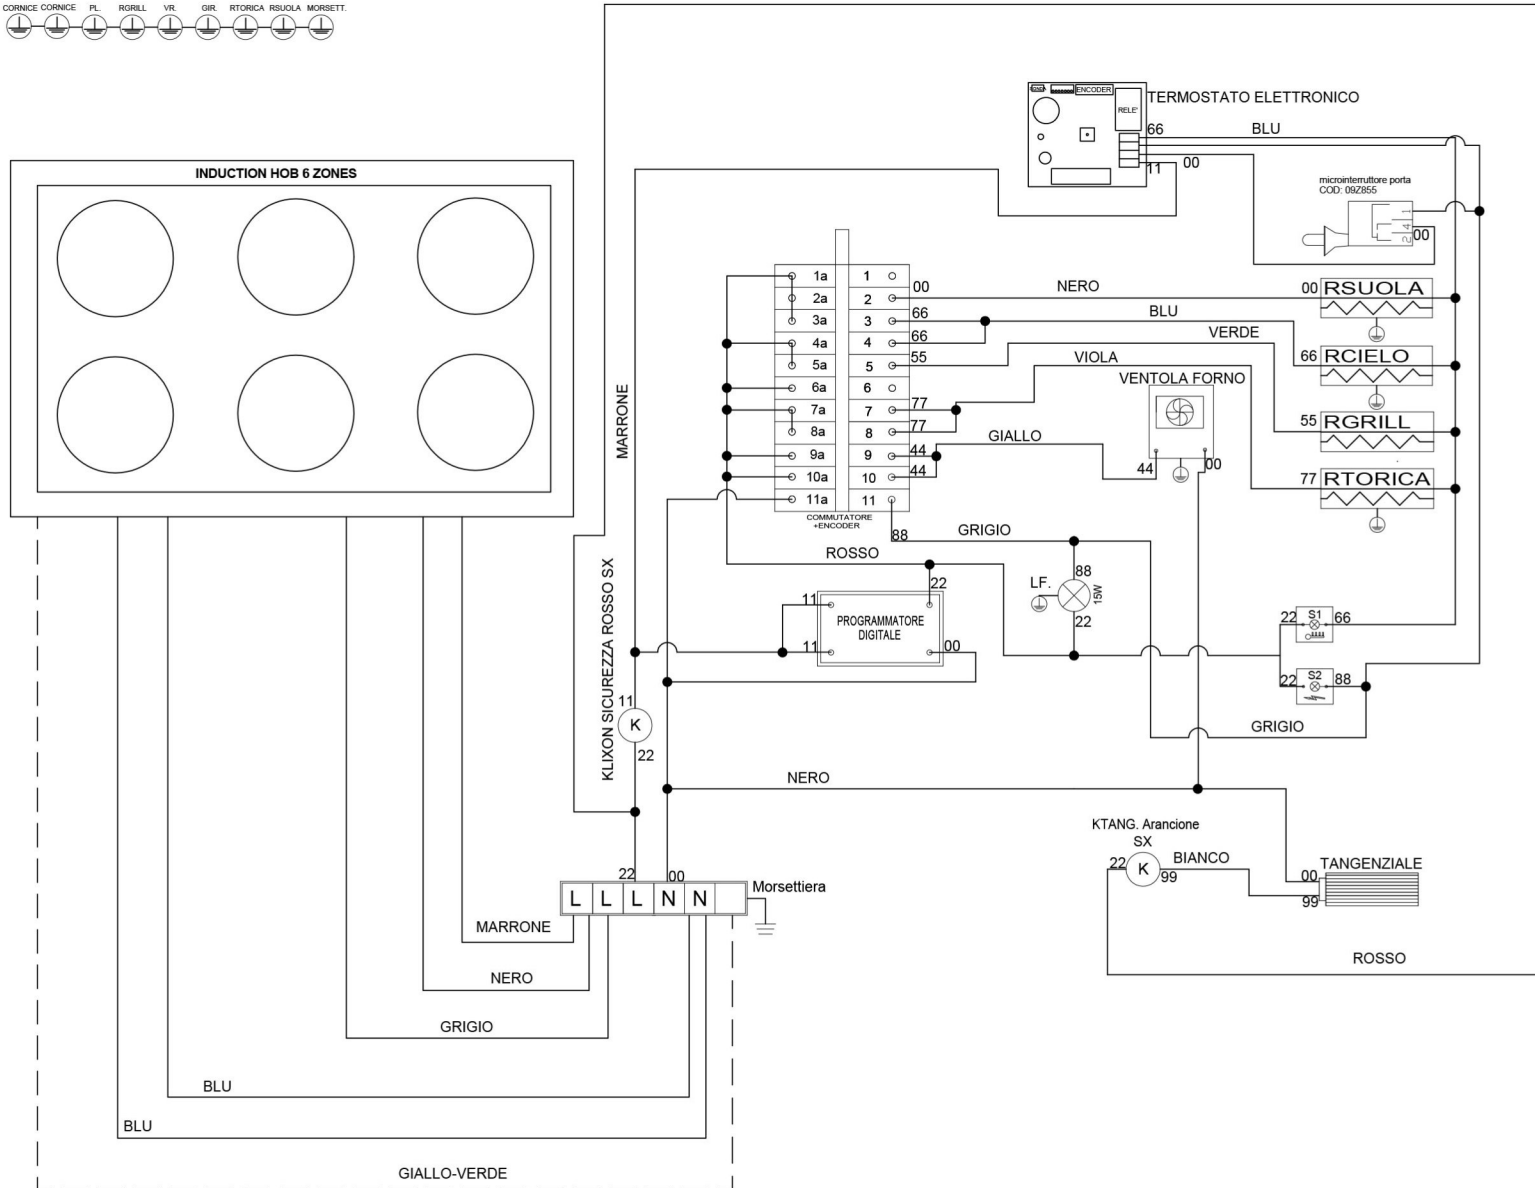

IMPIANTO MESSA A TERRA

- 00= NERO / BLACK
- 11= MARRONE / BROWN
- 22= ROSSO / RED
- 33= ARANCIONE / ORANGE
- 44= GIALLO / YELLOW
- 45= GIALLO-VERDE
- 55= VERDE / GREEN
- 66= BLU / BLUE
- 77= VIOLA / VIOLET
- 88= GRIGIO / GREY
- 99= BIANCO / WHITE