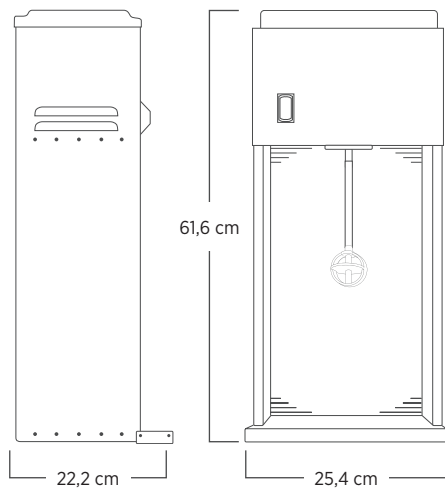

Umfasst Mix'n Machine mit Softeis-Rührwerk für permanentes Rühren.

Die Mix'n Machine ist mit einer dreijährigen Garantie für die Motorbasis ausgestattet. Für ausführlichere Garantiebedingungen wenden Sie sich bitte an Ihren Vitamix-Vertriebspartner.

Wandmontageeinheit verfügbar. Bitte kontaktieren Sie einen Vitamix-Vertreter, um mehr darüber zu erfahren, welche Modelle in Ihrer Region erhältlich sind.

Produkteigenschaften

Motor	Max. mögliche Drehzahl des Motors allein: 3.440 UpM
Stromversorgung	220-240 V, 50-60 Hz, 285-325 W
Nettogewicht	9,93 kg (11,33 kg mit Verpackung)
Maße	61,6 x 25,4 x 22,2 cm (HxBxT)

Auch verfügbar

Mix'n Machine mit 10 abnehmbaren Rührwerken

Mix'n Machine mit Harteis-Rührwerk für permanentes Rühren.